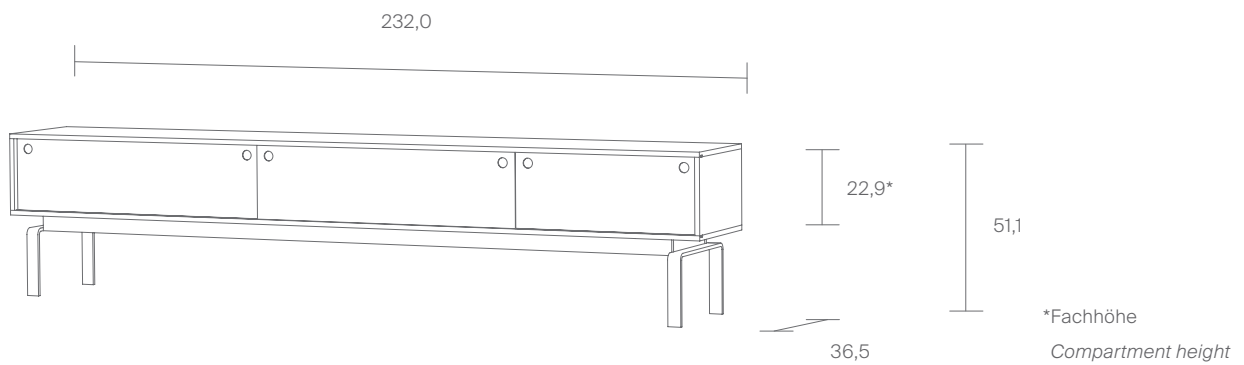

Egal Lowboard

Korpus / Corpus

FU (Sperrholz, Birke)

FU (Birch plywood)

● Schwarz / Black

Füße / Feet

Stahl nitriert

Steel nitrided

Schiebetüren / Sliding doors

MDF lackiert / MDF varnished

● Schwarz / Black

● Keinweiß / Not White (RAL 1013)