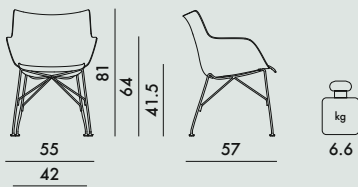

	level achieved
EN 1022:2005	Compliant
EN 16139:2013+AC 2013	Compliant
EN 1728:2012+AC 2013	

6.4	L2
6.5	L2
6.6	L2
6.10	L2
6.11	L2
6.15	L2
6.16	L2
6.17	L2
6.18	L2
6.20	L2
6.24	L2
6.25	L2
6.26	L2

5928 1 9.6 0.308 58X59X90

4913

h. seat 43.5 cm. - Basic Veneer

4914

h. seat 43.5 cm. - Slatted Ash

5913

h. seat 41.5 cm. - Basic Veneer

5914

h. seat 41.5 cm. - Slatted Ash