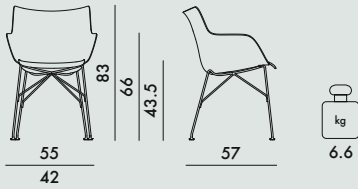

	level achieved
EN 1022:2005	Compliant
EN 16139:2013+AC 2013	Compliant
EN 1728:2012+AC 2013	

6.4	L2
6.5	L2
6.6	L2
6.10	L2
6.11	L2
6.15	L2
6.16	L2
6.17	L2
6.18	L2
6.20	L2
6.24	L2
6.25	L2
6.26	L2

5928 1 9.6 0.308 58X59X90

4913

h. seat 43.5 cm. - Basic Veneer

4914

h. seat 43.5 cm. - Slatted Ash

5913

h. seat 41.5 cm. - Basic Veneer

5914

h. seat 41.5 cm. - Slatted Ash