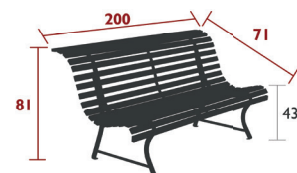

LOUISIANE

1000 - BANK 150 CM

PRIVATHAUSHALT | ÖFFENTLICHE | INTENSIVE

2
IREP

IRCY

7
IPAC

x 3

25

Stahlwinkelrahmen
Sitzfläche aus Stahlrohr
Rückenlehne aus Stahlrohr

33,3 kg

CM

1001 - BANK 200 CM

PRIVATHAUSHALT | ÖFFENTLICHE | INTENSIVE

2
IREP

IRCY

7
IPAC

x 4

25

Stahlwinkelrahmen
Sitzfläche aus Stahlrohr
Rückenlehne aus Stahlrohr

36,8 kg

CM

LOUISIANE