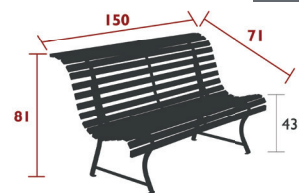

LOUISIANE

1000 - BANK 150 CM

PRIVATHAUSHALT | ÖFFENTLICHE | INTENSIVE

2
IREP

IRCY

7
IPAC

x 3

25

Stahlwinkelrahmen
Sitzfläche aus Stahlrohr
Rückenlehne aus Stahlrohr

33,3 kg

CM

1001 - BANK 200 CM

PRIVATHAUSHALT | ÖFFENTLICHE | INTENSIVE

2
IREP

IRCY

7
IPAC

x 4

25

Stahlwinkelrahmen
Sitzfläche aus Stahlrohr
Rückenlehne aus Stahlrohr

36,8 kg

CM

LOUISIANE