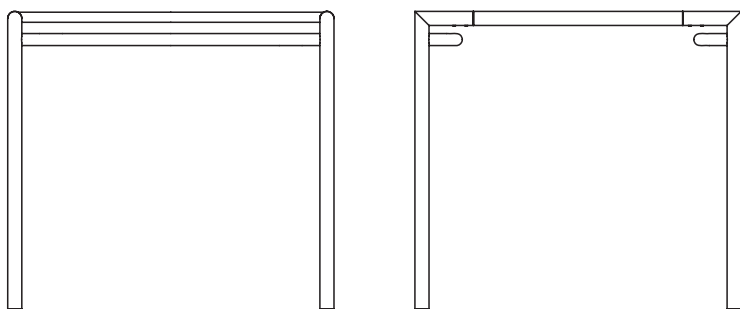

TECHNICAL SHEET

BLISS

11040 Bliss dining table, 81x81 cm

Design by Foersom & Hiort-Lorenzen

Technical:

W	81 cm	31.9"
D	81 cm	31.9"
H	75 cm	29.6"
Dia.	0 cm	0,0"
SH	0 cm	0,0"
SD	0 cm	0,0"
A	0 cm	0,0"
V	0,22 CBM	0,22 CBM
Wgt	16,52 kg	36,5 lbs

ADG Dark green ADRE Desert red ASA Sand

Beskrivelse/Description/Beschreibung:

Bliss spisebordet, som er designet af Foersom & Hiort-Lorenzen MDD, har et let skandinavisk udtryk med et stærkt stel i pulverlakeret aluminium af høj kvalitet. Det udendørs spisebord er designet til at modstå forskellige vejrforhold og har et enkelt, minimalistisk designudtryk, der smukt komplementerer ethvert uderum. Bliss-spisebordet fås i flere farver, så du kan vælge den farve, der matcher din personlige stil og dine præferencer. Bordets størrelse på 81x81 cm gør det ideelt til intime sammenkomster på mindre altaner eller terrasser og tilføjer både funktionalitet og stil. Bliss tillægspladen inkl. ben giver mulighed for at udvide bordets størrelse, så der er plads til ekstra gæster.

11045 Bliss dining table rect., 133x81 cm

Design by Foersom & Hiort-Lorenzen

Technical:

W	133 cm	52.4"
D	81 cm	31.9"
H	75 cm	29.6"
Dia.	0 cm	0,0"
SH	0 cm	0,0"
SD	0 cm	0,0"
A	0 cm	0,0"
V	0,33 CBM	0,33 CBM
Wgt	23,56 kg	52 lbs